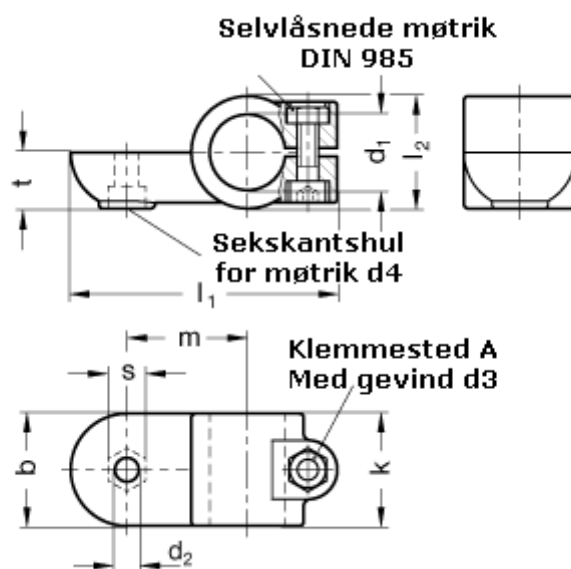

Varenummer: 20278B48IV2BL
Beskrivelse: E+G laskeforbindelse
GN278-B48-IV-2-BL

Mål

b = 65	m = 70
d1 = B48	s = 17.0
d2 = 10.5	t = 32.5
d3 = M10	
d4 = M10	
k = 65	
l1 = 148	
l2 = 65	